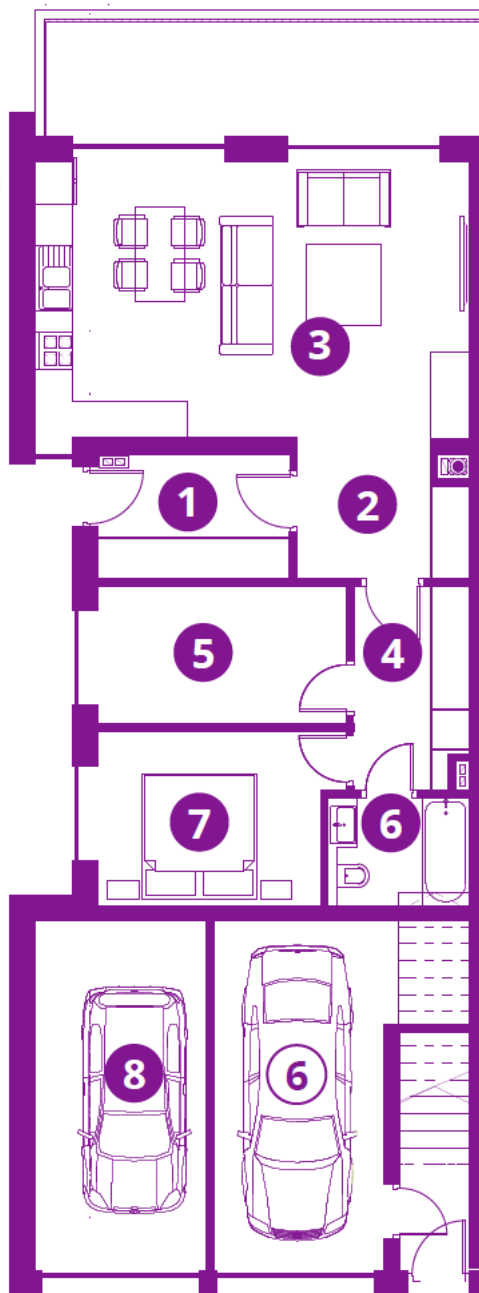

WINÓW APARTAMENTY

by **STRUXI** deweloper

📍 WINÓW

OPOLE
centrum

PRUDNIK

BUDYNEK 2 PARTER, MIESZKANIE LEWE

POWIERZCHNIA MIESZKANIA 70,10 m²

1. wiatrołap	5,0 m ²
2. przedpokój	6,7 m ²
3. salon z aneksem kuchennym	30,3 m ²
4. korytarz	5,7 m ²
5. pokój	8,4 m ²
6. łazienka	3,8 m ²
7. sypialnia	10,2 m ²
8. garaż	15,0 m ²

Z własnością lokalu związane jest prawo wyłącznego korzystania z ogrodu o powierzchni 200 m² oraz miejsca postojowego przed garażem.

Cena: 340.000,00 zł

BIURO SPRZEDAŻY:

STRUXI deweloper

Opole, Rynek 24/25