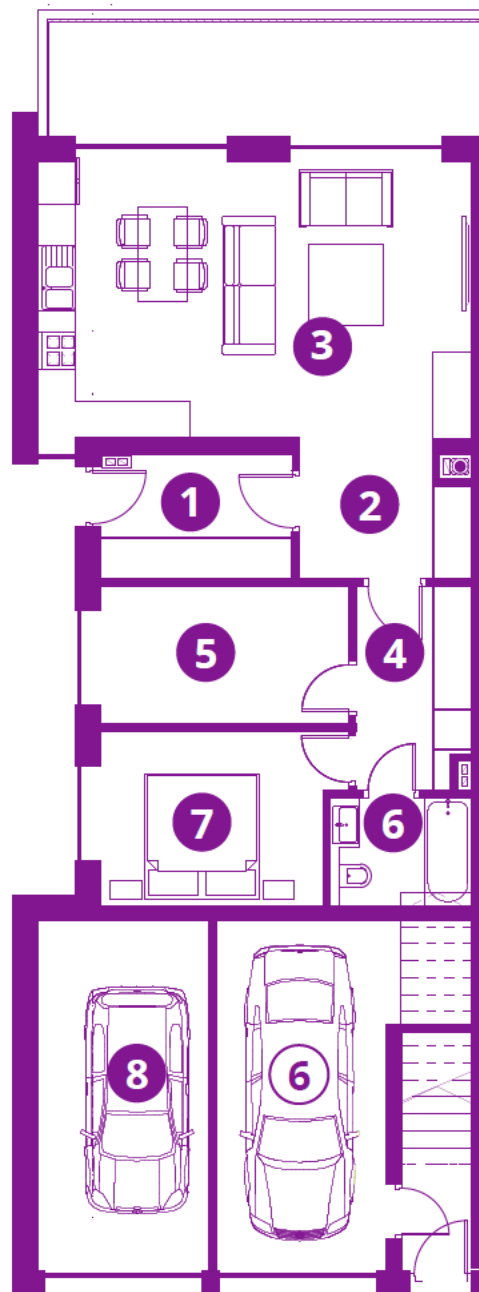

WINÓW APARTAMENTY

by **STRUXI** deweloper

📍 WINÓW

OPOLE
centrum

PRUDNIK

BUDYNEK 1 PARTER, MIESZKANIE LEWE

POWIERZCHNIA MIESZKANIA 70,10 m²

1. wiatrołap	5,0 m ²
2. przedpokój	6,7 m ²
3. salon z aneksem kuchennym	30,3 m ²
4. korytarz	5,7 m ²
5. pokój	8,4 m ²
6. łazienka	3,8 m ²
7. sypialnia	10,2 m ²
8. garaż	15,0 m ²

Z własnością lokalu związane jest prawo wyłącznego korzystania z ogrodu o powierzchni 400 m² oraz miejsca postojowego przed garażem.

Cena: 330.000,00 zł

BIURO SPRZEDAŻY:

STRUXI deweloper

Opole, Rynek 24/25